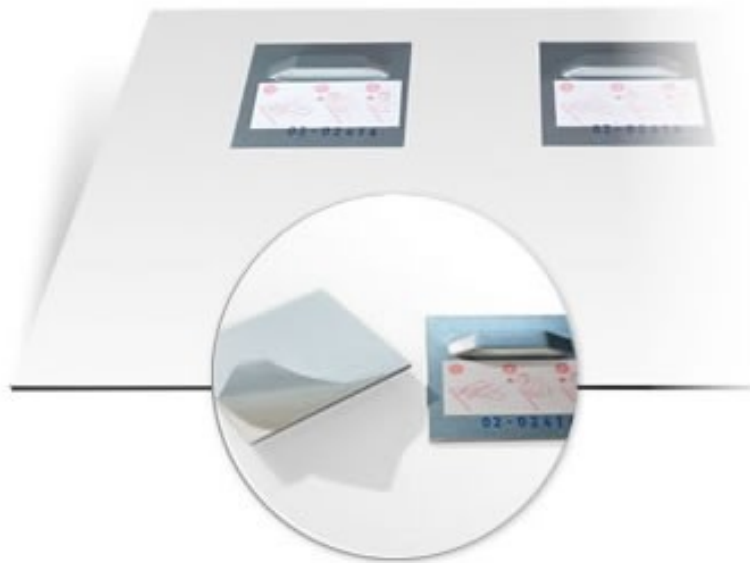

- panneau PVC de 5 mm et 10 mm d'épaisseur
- formats sur mesure au centimètre près allant du 10x15 au 40x60 pour la version 5mm d'épaisseur et du 10x15 au 100x100 pour le 10mm**
- impression directe UV 6 couleurs, y compris pour les couleurs claires
- très résistant et imperméable

## Le tableau PVC

L'allure ultra moderne du tableau photo en PVC met particulièrement en valeur vos impressions photo pour décorer vos pièces à vivre et vos bureaux. Il convient aussi bien à un accrochage en intérieur qu'en extérieur. Notre méthode d'impression directe UV est particulièrement résistante à la lumière, la décoloration et est même étanche. Vos photos peuvent ainsi être exposées dans des endroits humides (salles de bain et cuisines). Nous utilisons exclusivement des encres UV sans COV (Composé Organique Volatil).

Le tableau en PVC est composé d'une plaque de PVC qui se distingue par son poids très léger et sa surface homogène de haute qualité.

Cette haute qualité est obtenue par une méthode d'impression directe qui, après le durcissement des couleurs, fixe vos images dans le support en PVC. Le résultat donne un produit imperméable et résistant aux rayures ou traces. Un support qui conviendra aux plus exigeants !

### **Les systèmes d'accroche**

La suspension permet une accroche simple de votre tableau photo car vous n'avez besoin que de la coller.

- Non visible de devant
- Suspension à accrocher soi-même
- ne convient pas pour un accrochage en extérieur