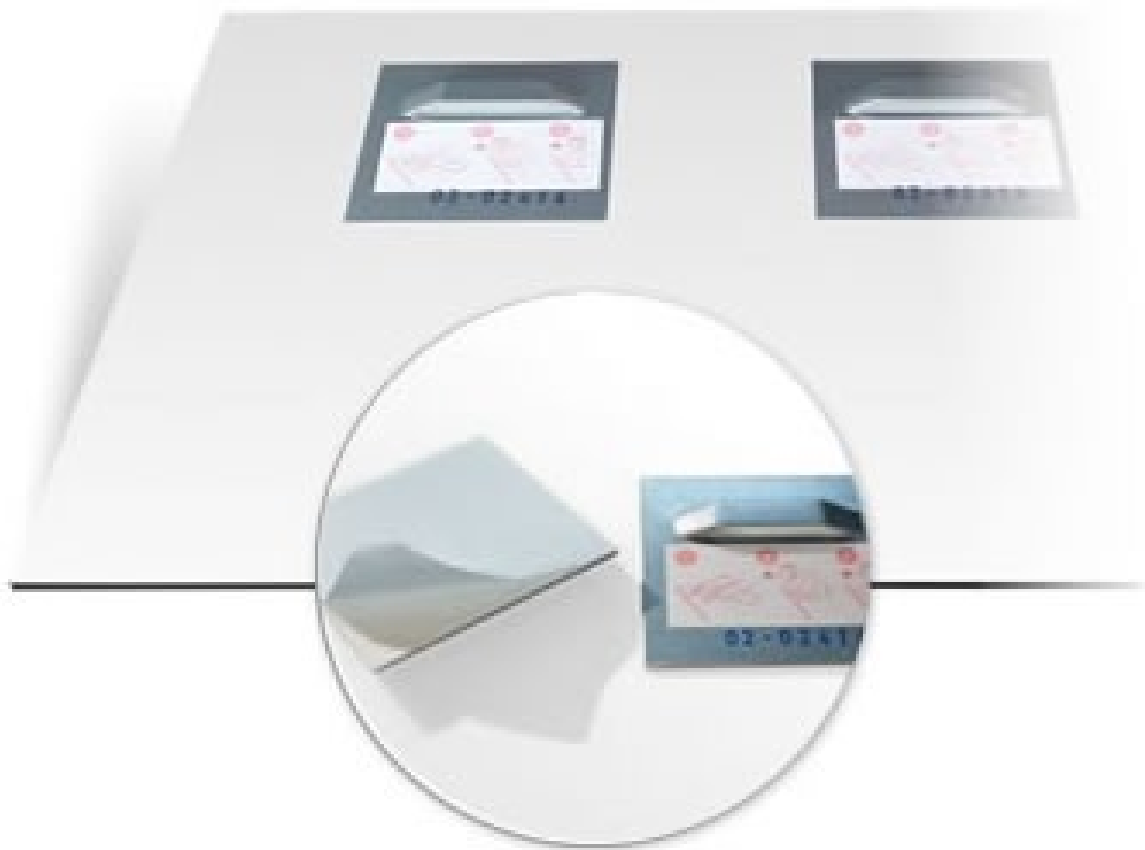

- Impression directe sur verre acrylique (2mm) avec plaque en aluminium renforcée (3mm)
- Disponible en mat ou brillant
- Impression UV directe 6 couleurs
- Format sur mesure au centimètre disponible allant du 10x15 au 40x60

Le choix entre deux finitions

Le tableau Gallery est proposé en deux finitions. La finition brillante offre un résultat d'une brillance particulière associée à une impressionnante intensité lumineuse. La version mate permet d'éviter les reflets et convainc de par son extraordinaire effet de profondeur.

Jugez par vous-même de la qualité !

Des œuvres uniques et d'une grande finesse

L'alliance de la surface en verre acrylique et de la plaque stabilisante en aluminium éblouit sur toute la ligne. Le Gallery vous fait profiter des avantages des 2 matériaux à la fois. Votre photo est alors d'une luminosité et d'une profondeur époustouflante.

Les systèmes d'accroche pour tableaux photo

La suspension permet une accroche simple de votre tableau photo car vous n'avez besoin que de la coller.

- Non visible de devant
- Suspension standard à accrocher soi-même
- ne convient pas pour un accrochage en extérieur
- formats sur mesure également possible